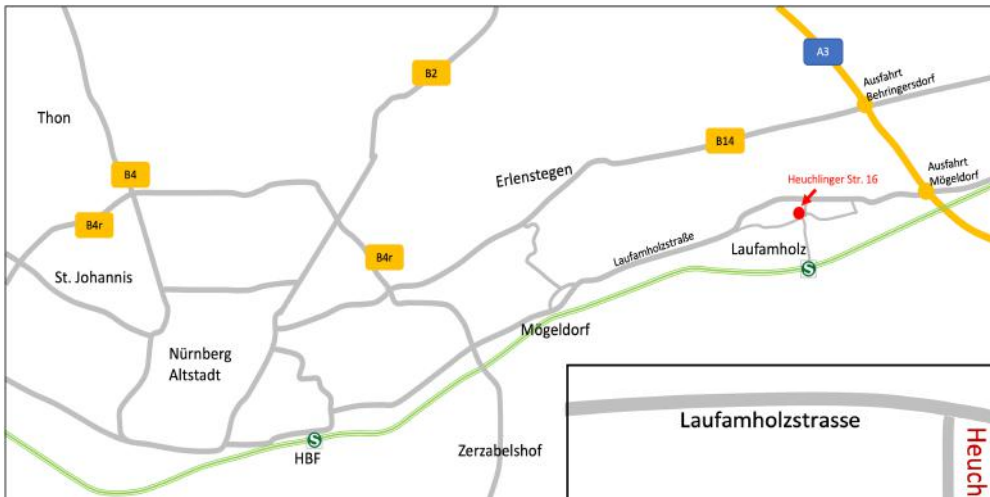

Lageplan

Wörner-Coaching
Heuchlinger Straße 16
90482 Nürnberg

Tel.: +49 (0) 911 / 37 67 72 63

Mobil: +49 (0) 1573 / 190 25 09

info@woerner-coaching.de

<http://www.woerner-coaching.de>

S-Bahn Linie 1 (Fahrzeit ca. 10 Minuten)

ab Hauptbahnhof Nürnberg

Mo. – Fr. '13 '33 '53

Sa. – So. '13 '53

Ab Laufamholz → HBF Nürnberg

Mo. – Fr. '16 '36 '56

Sa. – So. '36 '56

S-Bahn Linie 1 - Haltestelle Laufamholz

Bus 40 - Haltestelle Hammer

Fußweg von der S-Bahn ca. 600 Meter