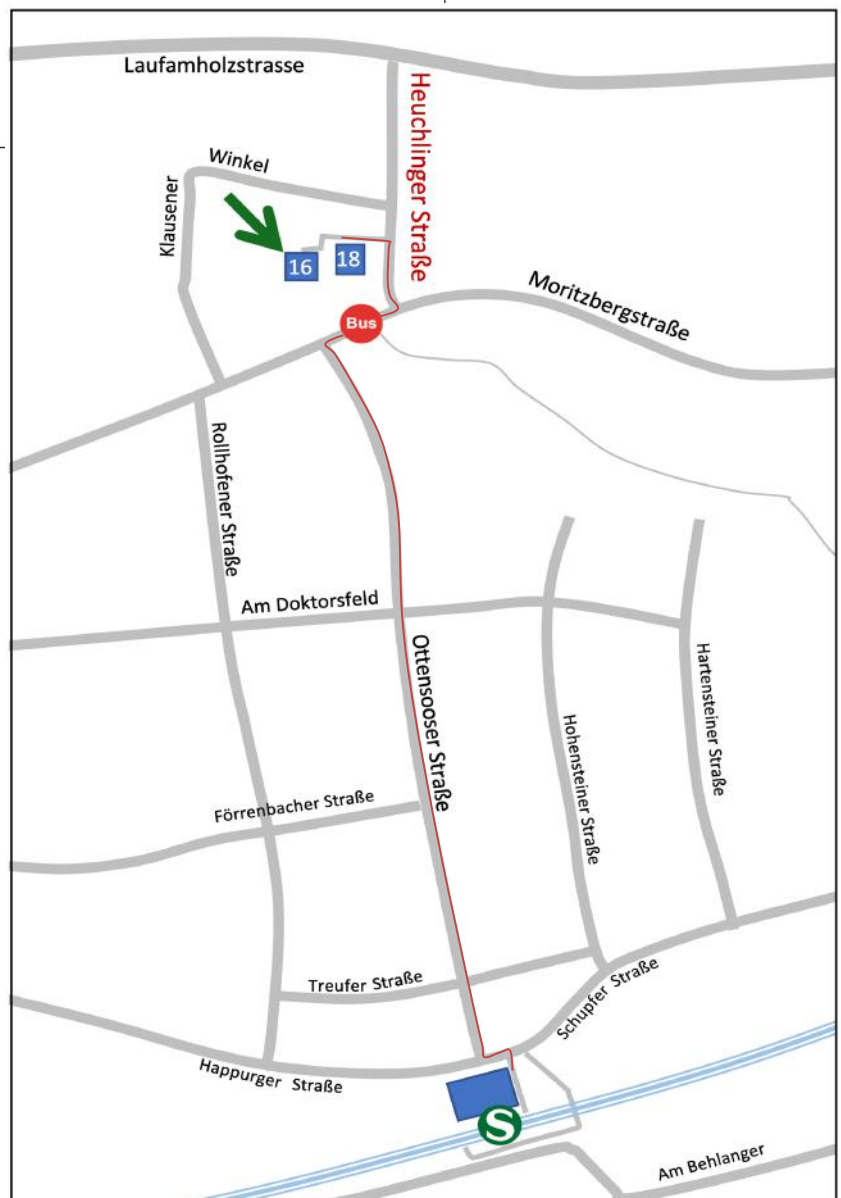

Lageplan

Wörner-Coaching
Heuchlinger Straße 16
90482 Nürnberg

Tel.: +49 (0) 911 / 37 67 72 63

Mobil: +49 (0) 1573 / 190 25 09

info@woerner-coaching.de

<http://www.woerner-coaching.de>

S-Bahn Linie 1 (Fahrzeit ca. 10 Minuten)

ab Hauptbahnhof Nürnberg

Mo. – Fr. '13 '33 '53

Sa. – So. '13 '53

Ab Laufamholz → HBF Nürnberg

Mo. – Fr. '16 '36 '56

Sa. – So. '36 '56

S-Bahn Linie 1 - Haltestelle Laufamholz

Bus 40 - Haltestelle Hammer

Fußweg von der S-Bahn ca. 600 Meter